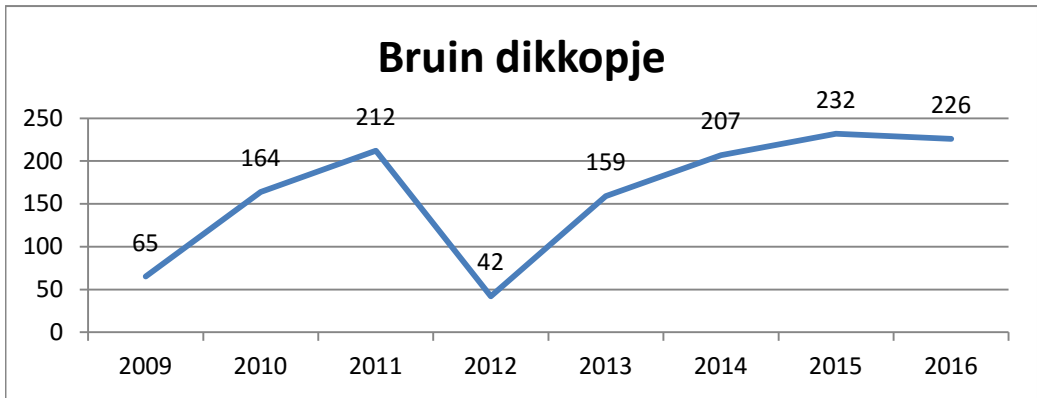

Argusvlinder

Atalanta

Bont dikkopje

Bont zandoogje

Boomblauwtje

2009 2010 2011 2012 2013 2014 2015 2016

Gehakkelde aurelia

Gele luzernevlinder