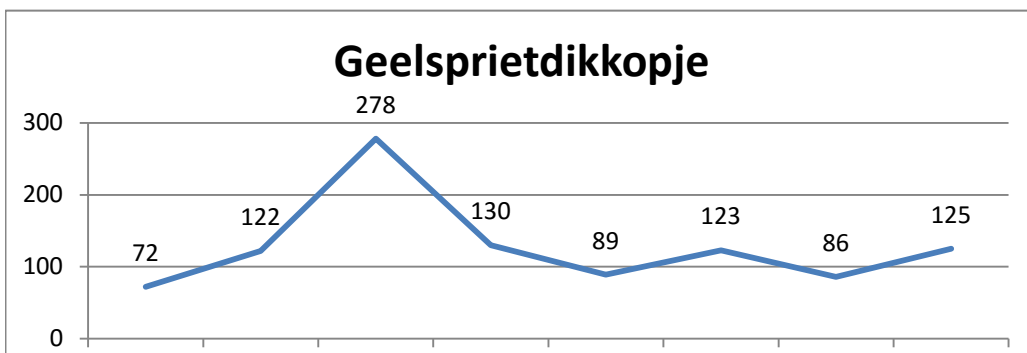

Argusvlinder

Atalanta

Bont dikkopje

Bont zandoogje

Boomblauwtje

2009 2010 2011 2012 2013 2014 2015 2016

Gehakkelde aurelia

Gele luzernevlinder