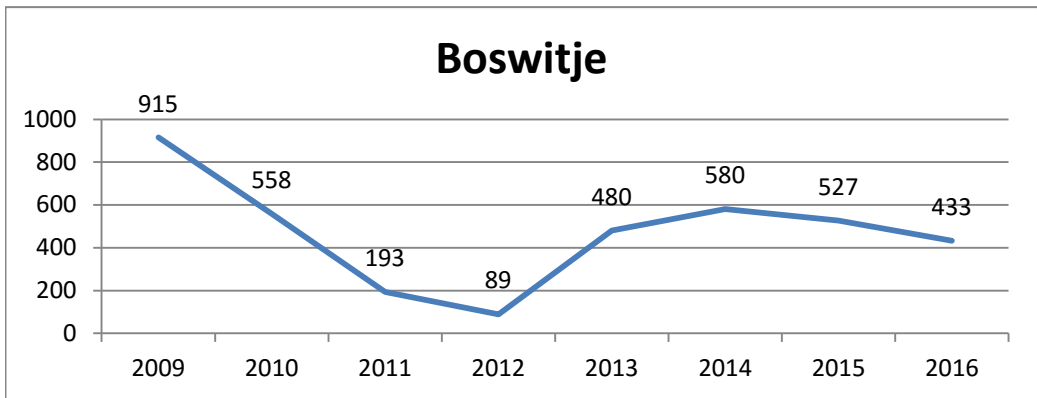

Argusvlinder

Atalanta

Bont dikkopje

Bont zandoogje

Boomblauwtje

2009 2010 2011 2012 2013 2014 2015 2016

Gehakkelde aurelia

Gele luzernevlinder