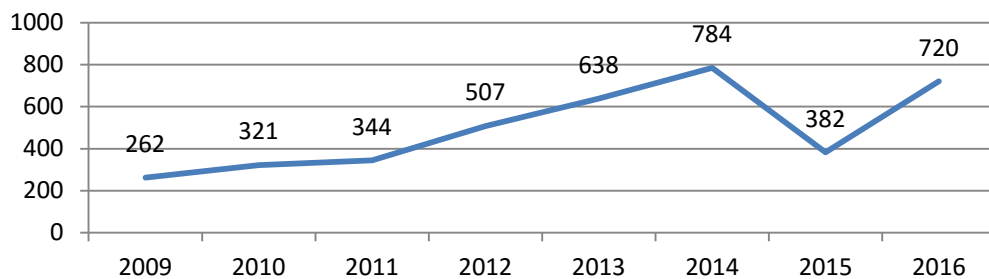

Argusvlinder

Atalanta

Bont dikkopje

Bont zandoogje

Boomblauwtje

2009 2010 2011 2012 2013 2014 2015 2016

Gehakkelde aurelia

Gele luzernevlinder