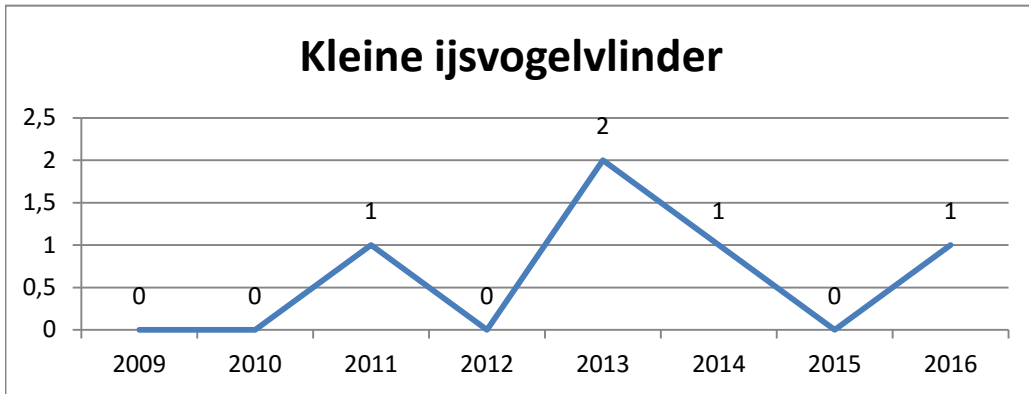

Groentje

Groot dikkopje

Groot koolwitje

Oranjetipje

Veldparelmoervlinder

Zwartsprietdikkopje