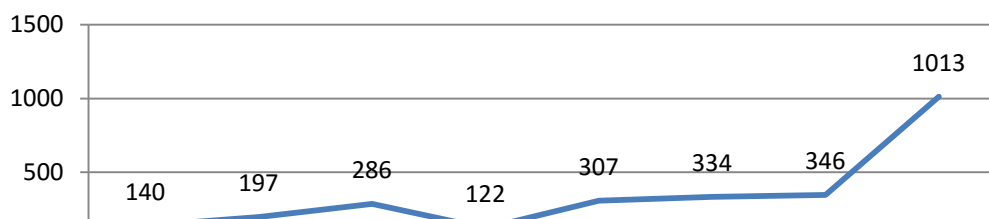

Argusvlinder

Atalanta

Bont dikkopje

Bont zandoogje

Boomblauwtje

2009 2010 2011 2012 2013 2014 2015 2016

Gehakkelde aurelia

Gele luzernevlinder