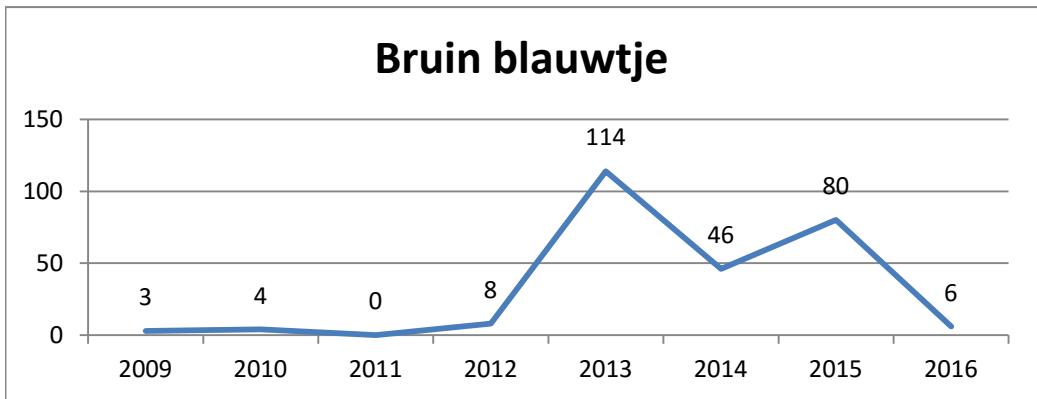

Argusvlinder

Atalanta

Bont dikkopje

Bont zandoogje

Boomblauwtje

2009 2010 2011 2012 2013 2014 2015 2016

Gehakkelde aurelia

Gele luzernevlinder