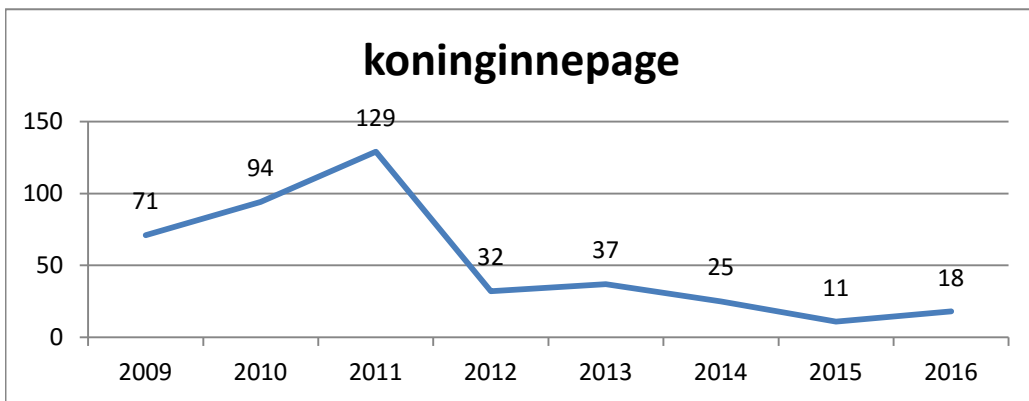

Groentje

Groot dikkopje

Groot koolwitje

Oranjetipje

Veldparelmoervlinder

Zwartsprietdikkopje