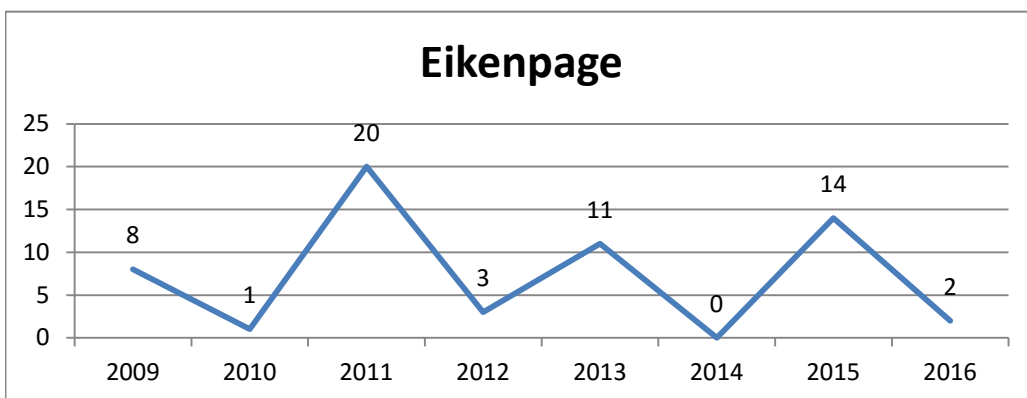

Argusvlinder

Atalanta

Bont dikkopje

Bont zandoogje

Boomblauwtje

2009 2010 2011 2012 2013 2014 2015 2016

Gehakkelde aurelia

Gele luzernevlinder