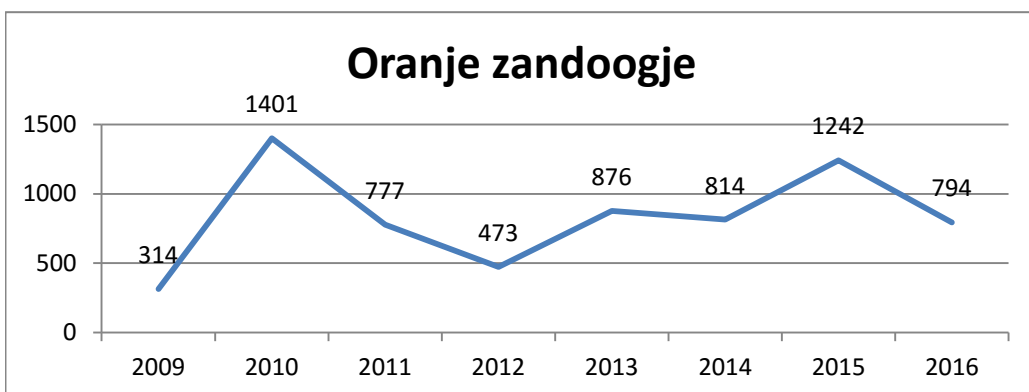

Groentje

Groot dikkopje

Groot koolwitje

Oranjetipje

Veldparelmoervlinder

Zwartsprietdikkopje