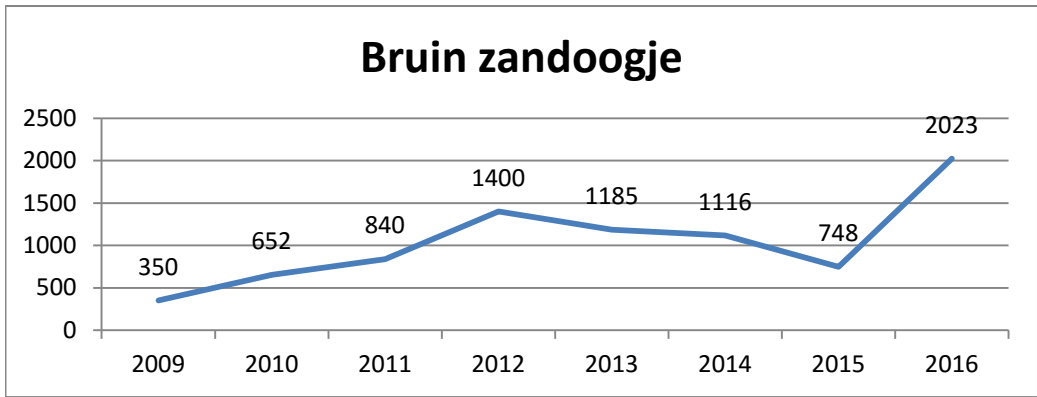

Argusvlinder

Atalanta

Bont dikkopje

Bont zandoogje

Boomblauwtje

2009 2010 2011 2012 2013 2014 2015 2016

Gehakkelde aurelia

Gele luzernevlinder