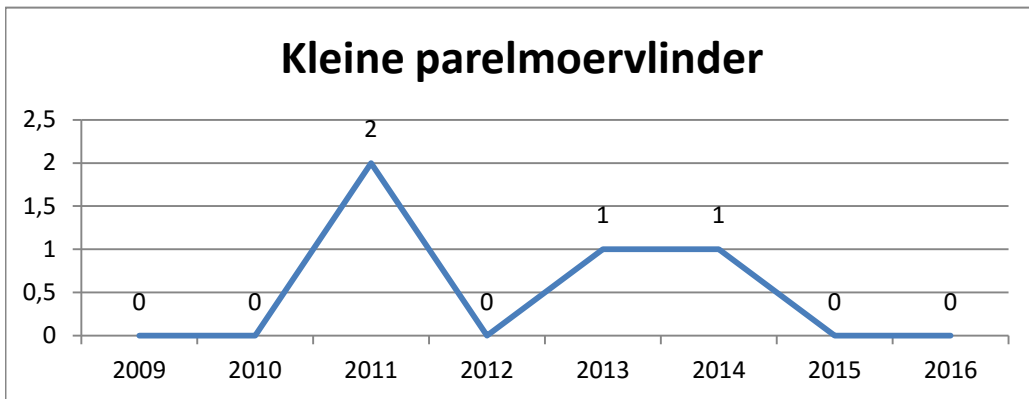

Groentje

Groot dikkopje

Groot koolwitje

Oranjetipje

Veldparelmoervlinder

Zwartsprietdikkopje