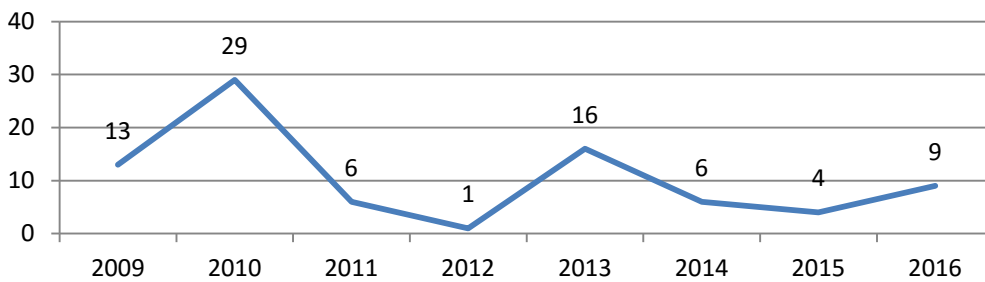

2009 2010 2011 2012 2013 2014 2015 2016

Gehakkelde aurelia

Gele luzernevlinder

Groentje

Groot dikkopje

Groot koolwitje