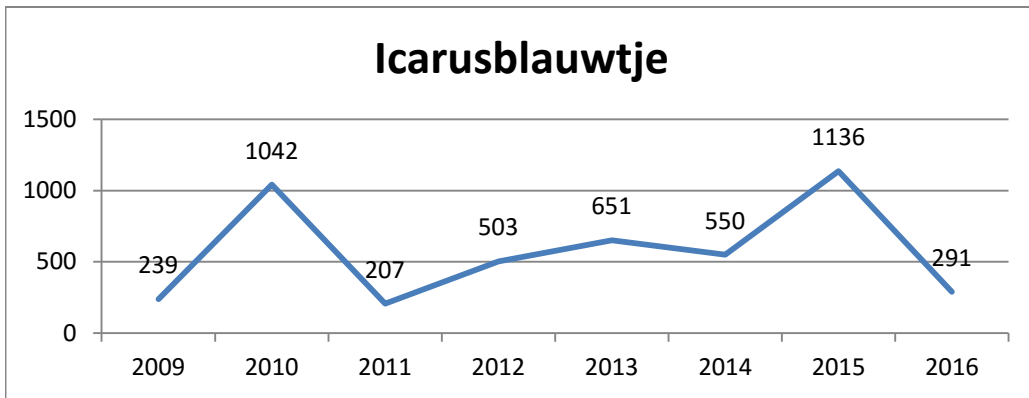

Groentje

Groot dikkopje

Groot koolwitje

Oranjetipje

Veldparelmoervlinder

Zwartsprietdikkopje